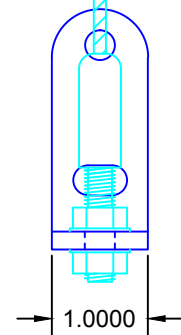

3117 NW 25th Ave, Phone: 954.974.0525
Pompano Beach, FL 33069 Fax: 954.974.0529

DESCRIPTION:

EXTERIOR SYSTEM

SCALE: 6" = 1'-0"

DATE: 4/2/2012

SHEET NO:

R-8.1